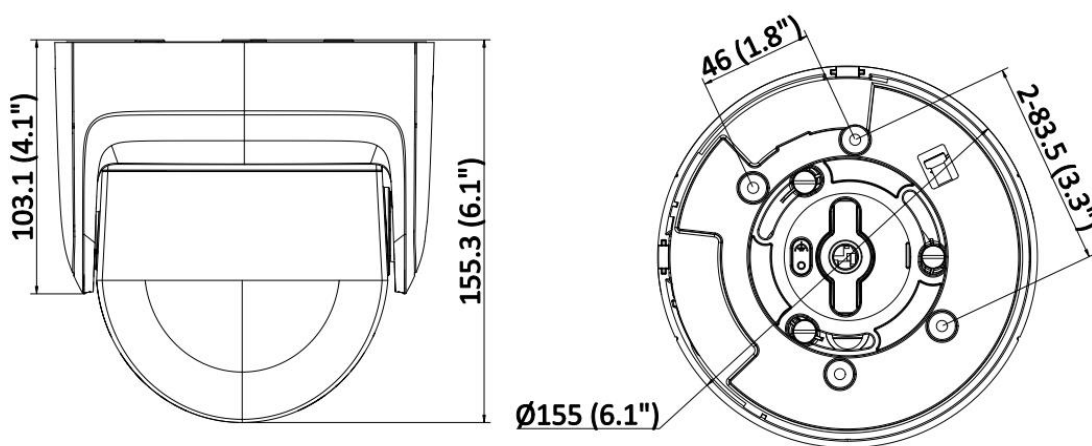

▪ **Available Model**

DS-2CD2387G2P-LSU/SL(4 mm) (C)

DS-2CD2387G2P-LSU/SL(4 mm) (C)/Black

▪ **Dimension**

Unit:mm (inch)

▪ **Accessory**

▪ **Optional**

DS-1471ZJ-155(Black) Pendant Mount	DS-1473ZJ-155(Black) Wall Mount	DS-1473ZJ-155B(Black) Wall Mount	DS-1473ZJ-155B Wall Mount	DS-1471ZJ-155 Pendant Mount
				
DS-1473ZJ-155 Wall Mount				
				